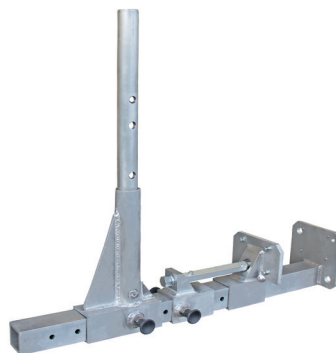

MATO Pro Protezione anticaduta

Offerta settimanale
dal
12 all' 15.05.26

DEAL DELLA SETTIMANA

Strettoio per travi in alluminio

- Struttura leggera in alluminio pieno
- Installabile da una sola persona
- Fissaggio semplice tramite perno a scatto
- Posizionamento finale con avvitatore a impulsi oppure con cricchetto da ponteggio (dado chiave da 22mm)

Z-611080

N. articolo	Lunghezza	Larhezza	Larghezza di serraggio	Peso	Prezzo promozionale / pz CHF / EUR
Z-611080	70cm	15cm	0-27cm	6.40 kg	110.-

Tutti i prezzi netti in CHF/EUR, esclusa IVA e trasporto, franco magazzino.
Condizioni di pagamento: pagabile entro 10 giorni dalla data della fattura.
Si applicano le condizioni generali di vendita di Tobler AG.